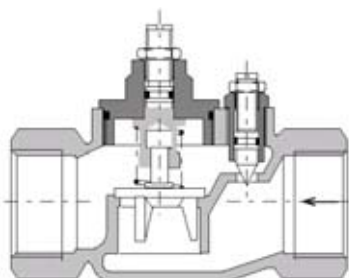

6010637	ST 1 1/2"
---------	-----------

6010638	ST 2"
---------	-------

6010639	ST DN 65
---------	----------

6010640	ST DN 80
---------	----------

6010641	ST DN 100
---------	-----------

### Verschneidung

VSE 1"

VSE 1 1/4" und 2"

Zur kontinuierlichen Verschneidung von Rohwasser mit enthärtetem Wasser

Part no.	Description
----------	-------------

6002363	VSE 1"
---------	--------

6002364	VSE 1 1/4"
---------	------------